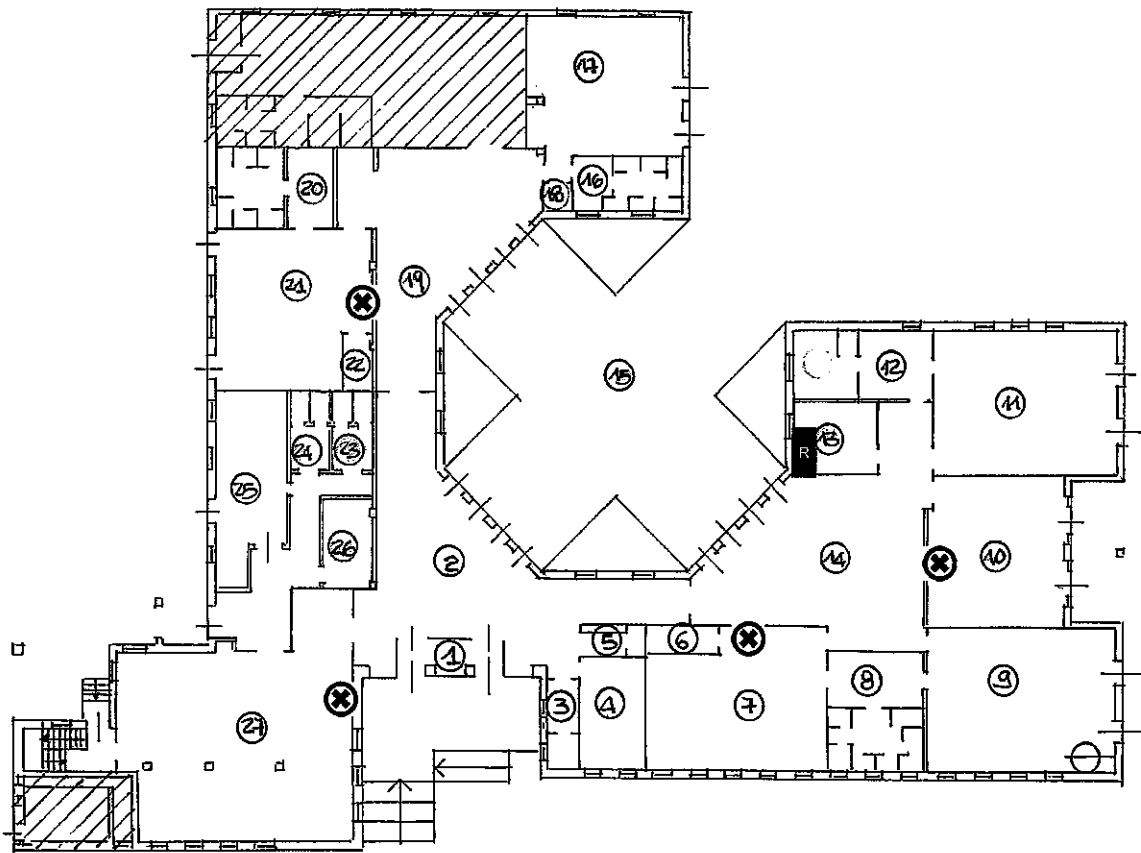

LEGENDA

NUOVO PUNTO RETE

VECCHIO PUNTO RETE

NUOVO ACCESS POINT

VECCHIO ACCESS POINT

NUOVO ARMADIO RACK

VECCHIO ARMADIO RACK

SOSTITUZIONE ACCESS POINT

SPOSTAMENTO SENZA SOSTITUZIONE

SPOSTAMENTO E SOSTITUZIONE ACCESS POINT

Scuola d'infanzia CASALGRASSO

PROPOSTA NUMERAZIONE LOCALI

SCUOLA D'INFANZIA MORETTA PROPOSTA NUMERAZIONE LOCALI

COMUNE DI CARDE'

SCUOLA PRIMARIA
PIANO TERRENO

SCUOLA DELL'INFANZIA
PIANO TERRENO

CT

PIANO PRIMO

Primaria CASALORASSO
PROPOSTA NUMERAZIONE LOCALI
PIANTA PIANO PRIMO

PRIMARIA CA SAGRASSO
PROPOSTA NUMERAZIONE LOCALI
PIANTA PIANO TERRENO

SCUOLA PRIMARIA FAULE - POLIGNIERA

PROPOSTA NUMERA ZONE AULE

LOCALE N 9 LOCALE ISOLAZIONE COVID-19

SCUOLA PRIMARIA DI MONASTEROLO DI SAVICCIANO
PROGETTA NUMERAZIONE LOCALI

Scuola Primaria Moretta Via Roma 32
Piano Primo Proposta Numerazione Aule